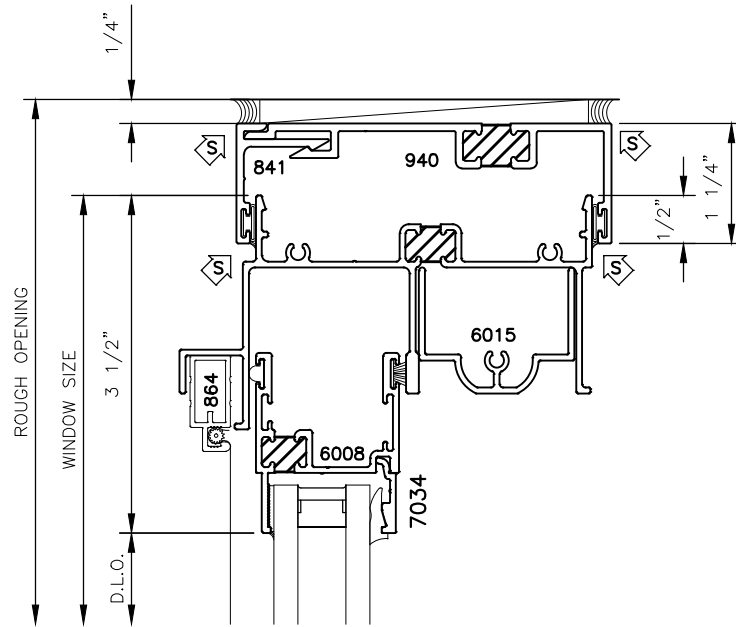

6035 SERIES WINDOWS RECEPTORS

HEAD

LEFT JAMB

RIGHT JAMB