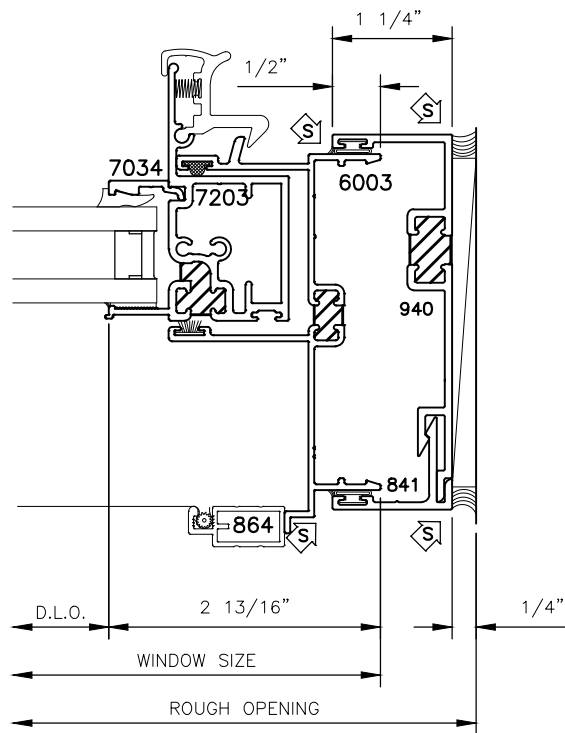

6035 SERIES WINDOWS RECEPTORS

HEAD

LEFT JAMB

RIGHT JAMB