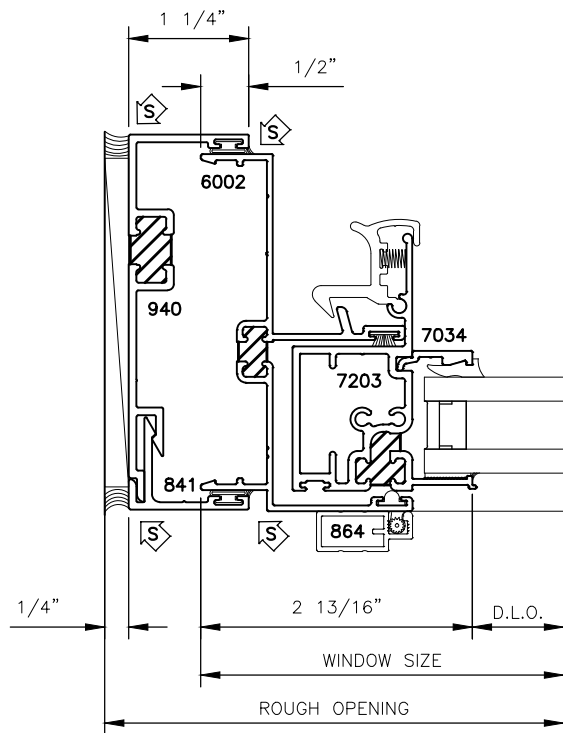

6035 SERIES WINDOWS RECEPTORS

HEAD

LEFT JAMB

RIGHT JAMB