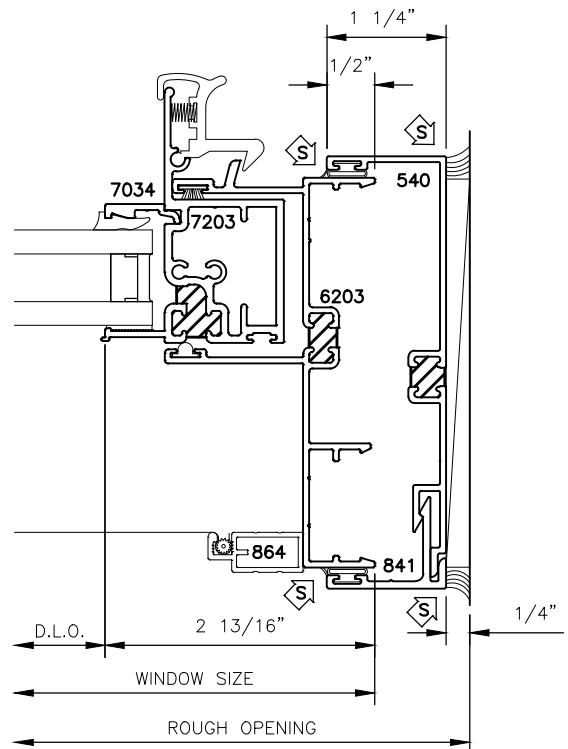

# 6041 SERIES WINDOWS RECEPTORS

HEAD

LEFT JAMB

RIGHT JAMB