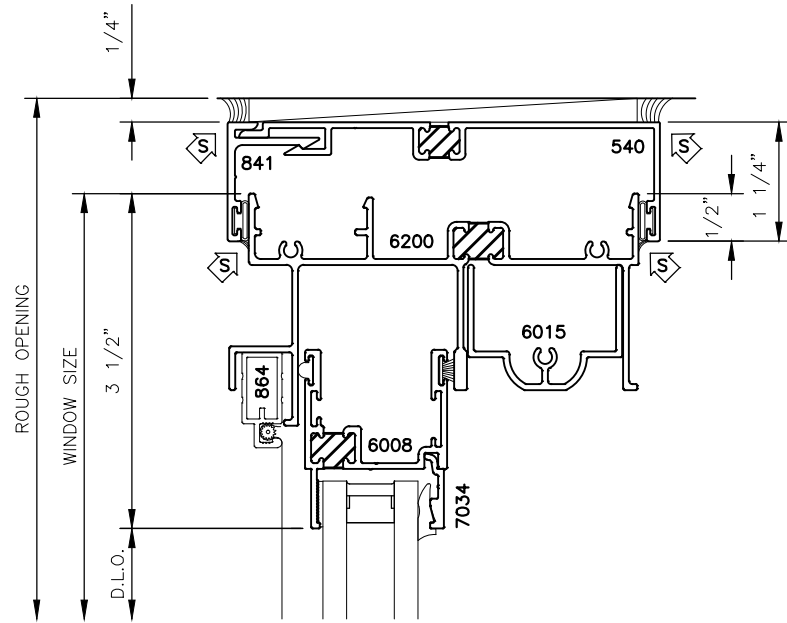

# 6041 SERIES WINDOWS RECEPTORS

HEAD

LEFT JAMB

RIGHT JAMB