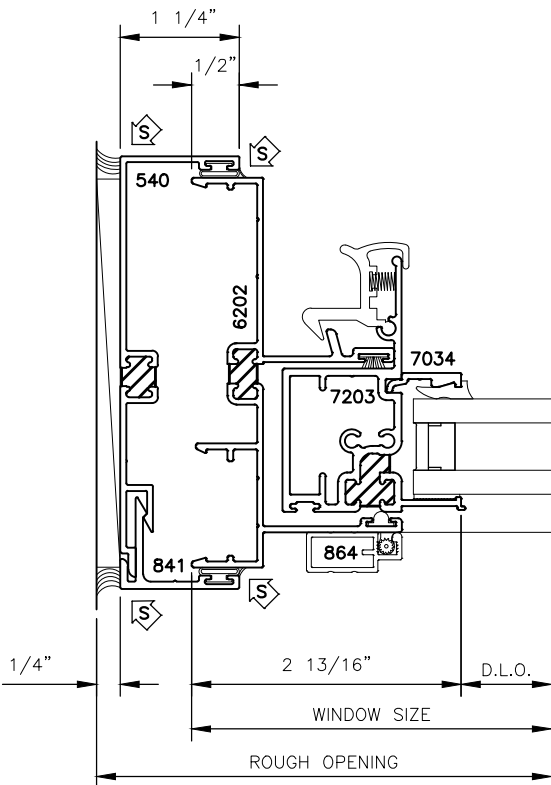

# 6041 SERIES WINDOWS RECEPTORS

HEAD

LEFT JAMB

RIGHT JAMB